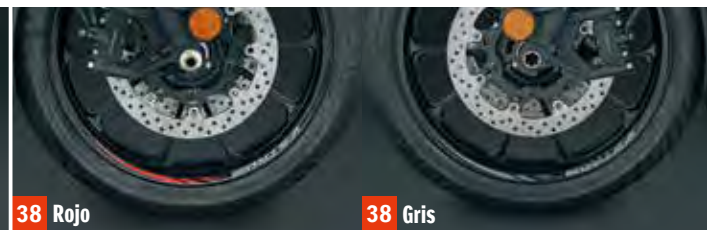

990D0-06L04-PAD **V-STROM 1050DE** **V-STROM 1050**

37 Rojo

37 Gris

37 Adhesivos Llanta (Trasera)

990D0-06LRW-RED **V-STROM 1050**
990D0-06LRW-GRY **V-STROM 1050**

Adhesivos para llanta con logo V-STROM. Disponible en dos colores, rojo y gris. Kit de 6 adhesivos por llanta.