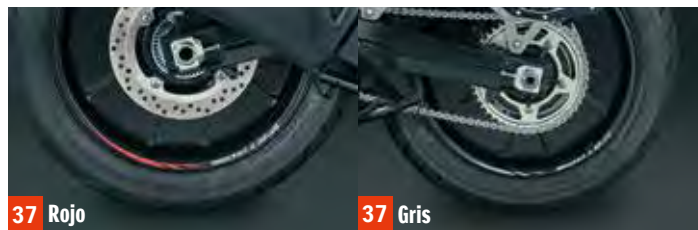

37 Rojo

37 Gris

37 Adhesivos Llanta (Trasera)

990D0-06LRW-RED **V-STROM 1050**
990D0-06LRW-GRY **V-STROM 1050**

Adhesivos para llanta con logo V-STROM. Disponible en dos colores, rojo y gris. Kit de 6 adhesivos por llanta.